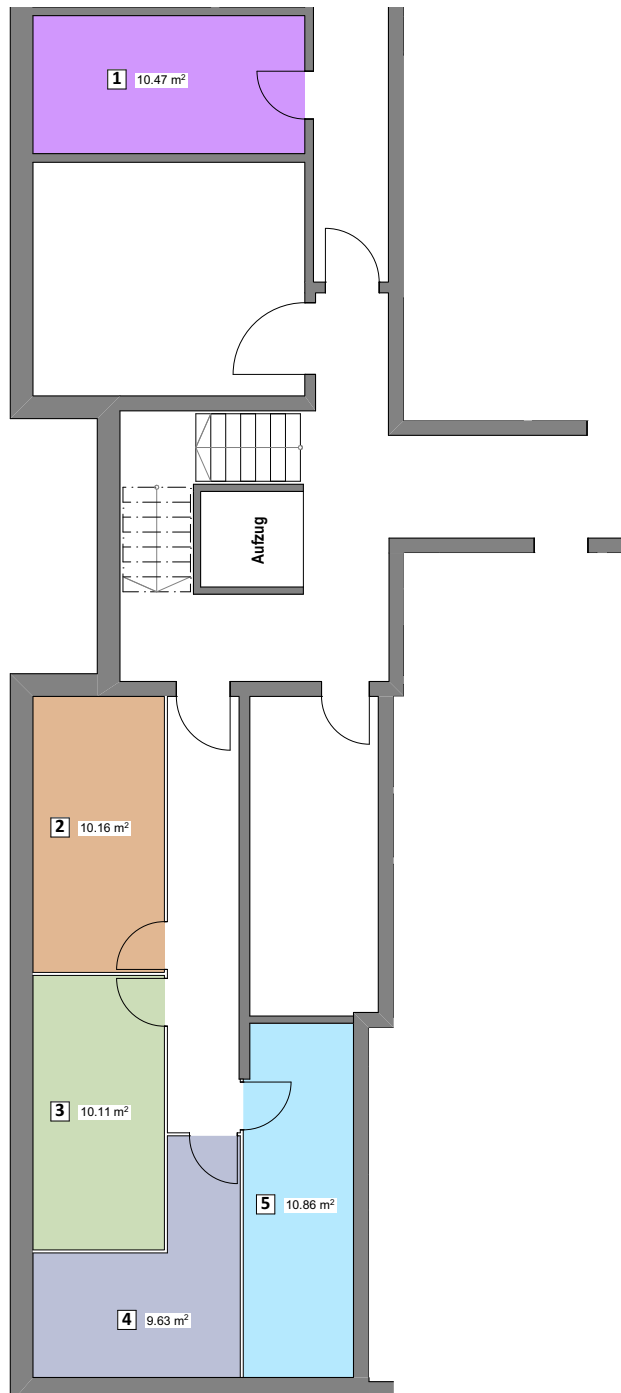

**Kellerabteil Haus A**

Haus: A  
 Stockwerk: EG  
 Wohnung: 3. und 4. OG

**Adresse:**  
 Ernetschwilerstrasse 34  
 8737 Gommiswald

**Lage Haus**

**Lage Wohnung**

**Legende:**

- 1: Keller Wohnung 3.3
- 2: Keller Wohnung 4.1
- 3: Keller Wohnung 4.2
- 4: Keller Wohnung 3.2
- 5: Keller Wohnung 3.1