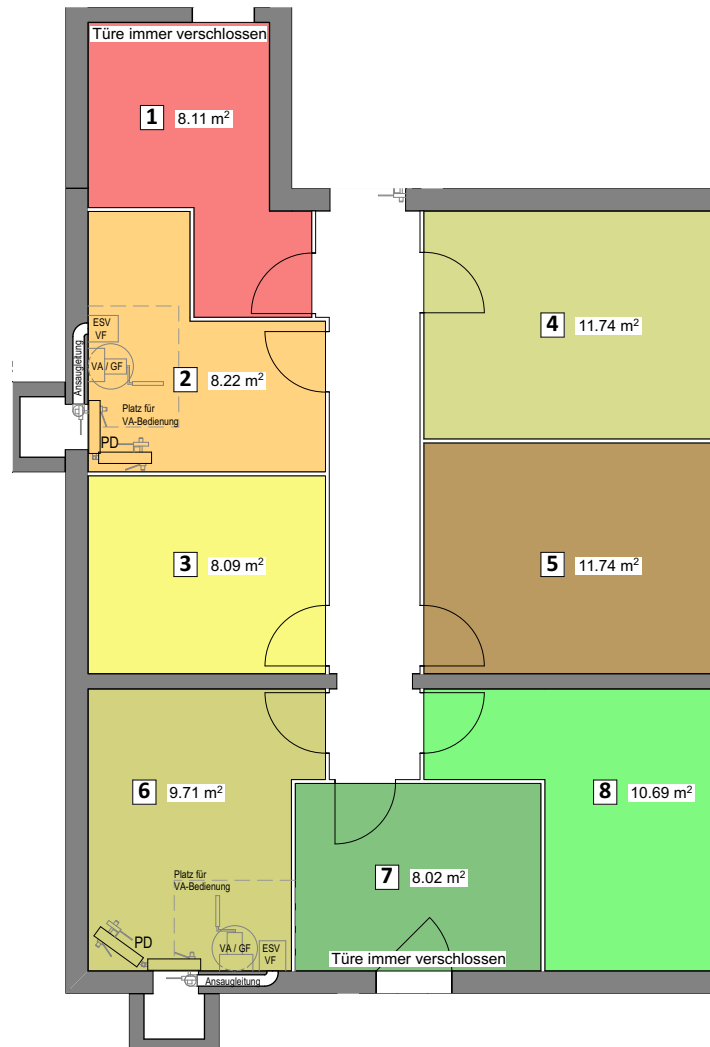

**Kellerabteil Haus A**

Haus: A  
 Stockwerk: UG  
 Wohnung: EG, 1. und 2. OG

**Adresse:**  
 Ernetschwilerstrasse 34  
 8737 Gommiswald

**Lage Haus**

**Lage Wohnung**

**Legende:**

- 1: Keller Wohnung 1.3
- 2: Keller Wohnung 1.2
- 3: Keller Wohnung 1.1
- 4: Keller Wohnung 0.1
- 5: Keller Wohnung 0.2
- 6: Keller Wohnung 2.3
- 7: Keller Wohnung 2.2
- 8: Keller Wohnung 2.1