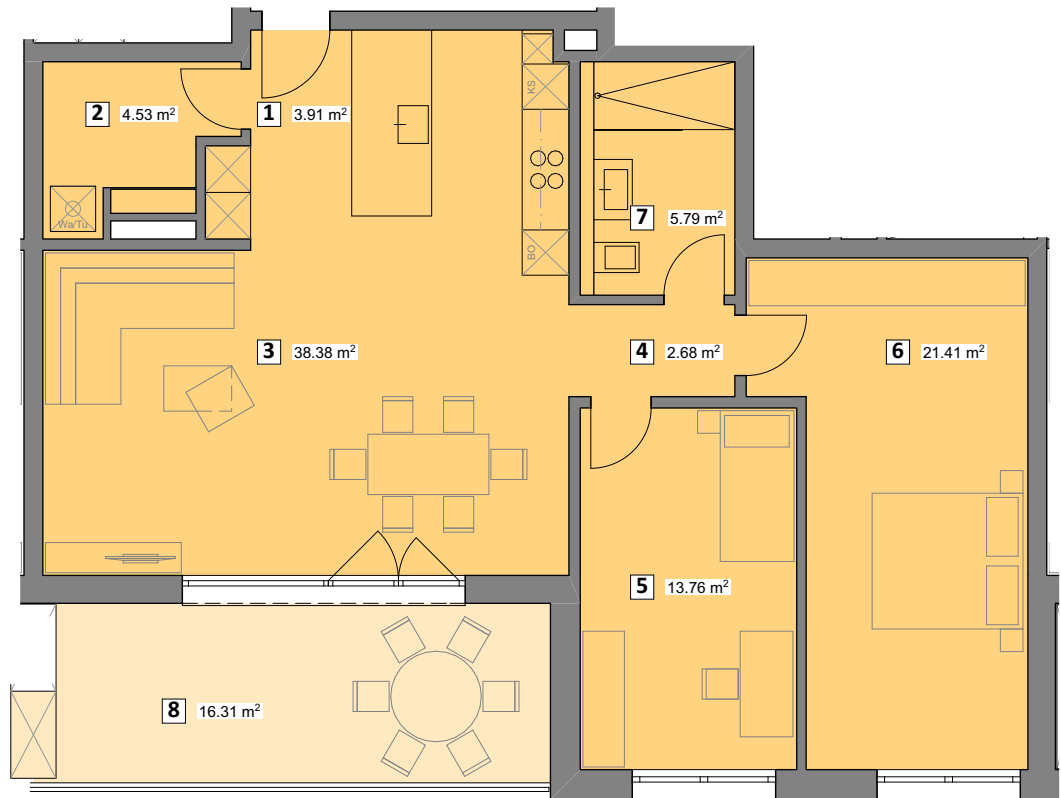

Wohnung A 3.2

Haus: A
 Zimmer: 3 ½
 Stockwerk: 3. OG
 Ausrichtung: Süden
 Nettowohnfläche: 95.3 m²
 Sitzplatz: 16.3 m²
 Kellerabteil: 9.6 m²

Adresse:
 Ernetschwilerstrasse 34
 8737 Gommiswald

Lage Haus

Lage Wohnung

Legende:

- 1: Entree
- 2: Reduit / Waschturm
- 3: Wohnen / Essen / Küche
- 4: Korridor
- 5: Zimmer 2
- 6: Zimmer 1
- 7: Dusche / WC
- 8: Balkon